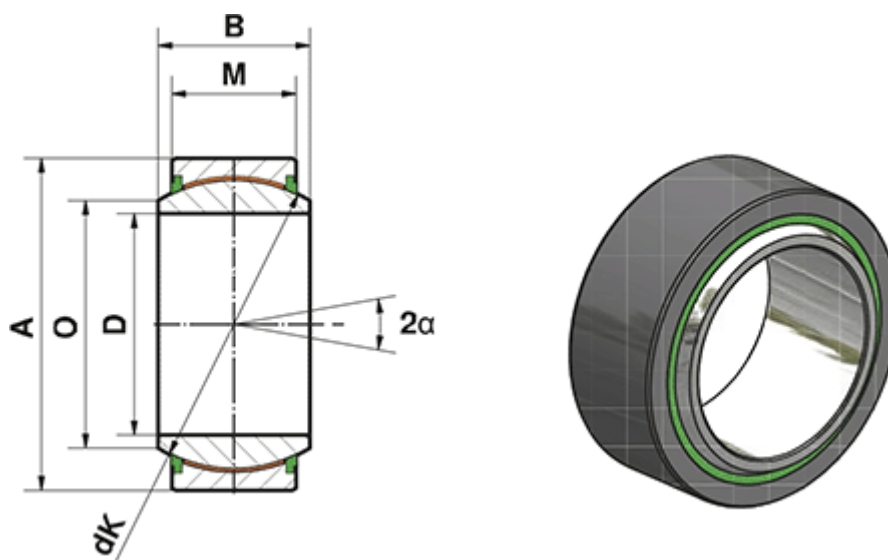

Varenummer: 03445070
Beskrivelse: Fluro Heavy Duty Ledleje GE 70 EW-2RS
Hul \varnothing 70
Note: 70

Mål

A	= 105	Statisk belastning C0 (kN) = 1472
a (grader)	= 6	Vægt (g) = 1500
B	= 49	
D	= 70	
dK	= 92	
Dynamisk belastning C (kN)	= 883	
M	= 40	
O	= 77.8	